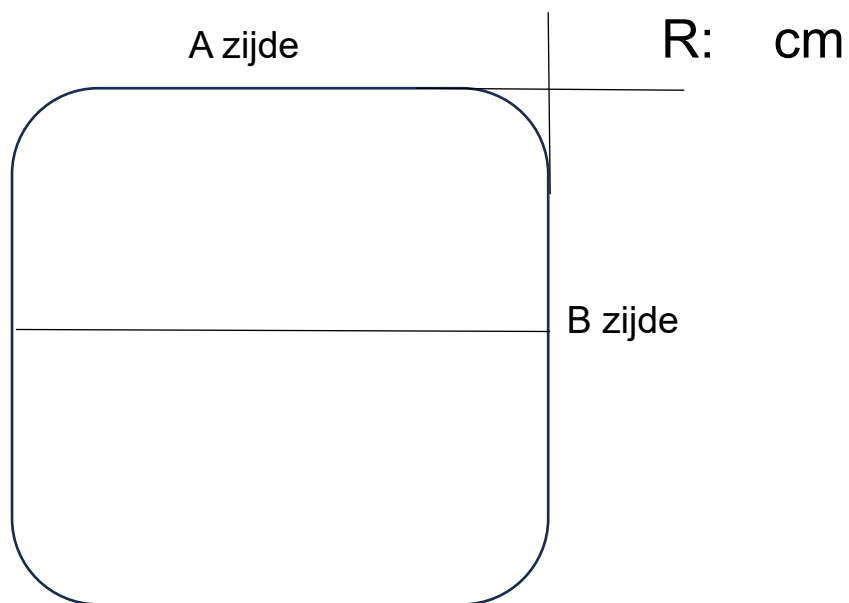

Cover op maat bestelblad

Radius: de afstand van waar de cover afbuigt tot aan het punt waar de lijnen elkaar kruisen.

A zijde: cm

B zijde: cm

Dikte cover: 10cm 15cm

Kleurcode:

Naam klant:

Tel nr: